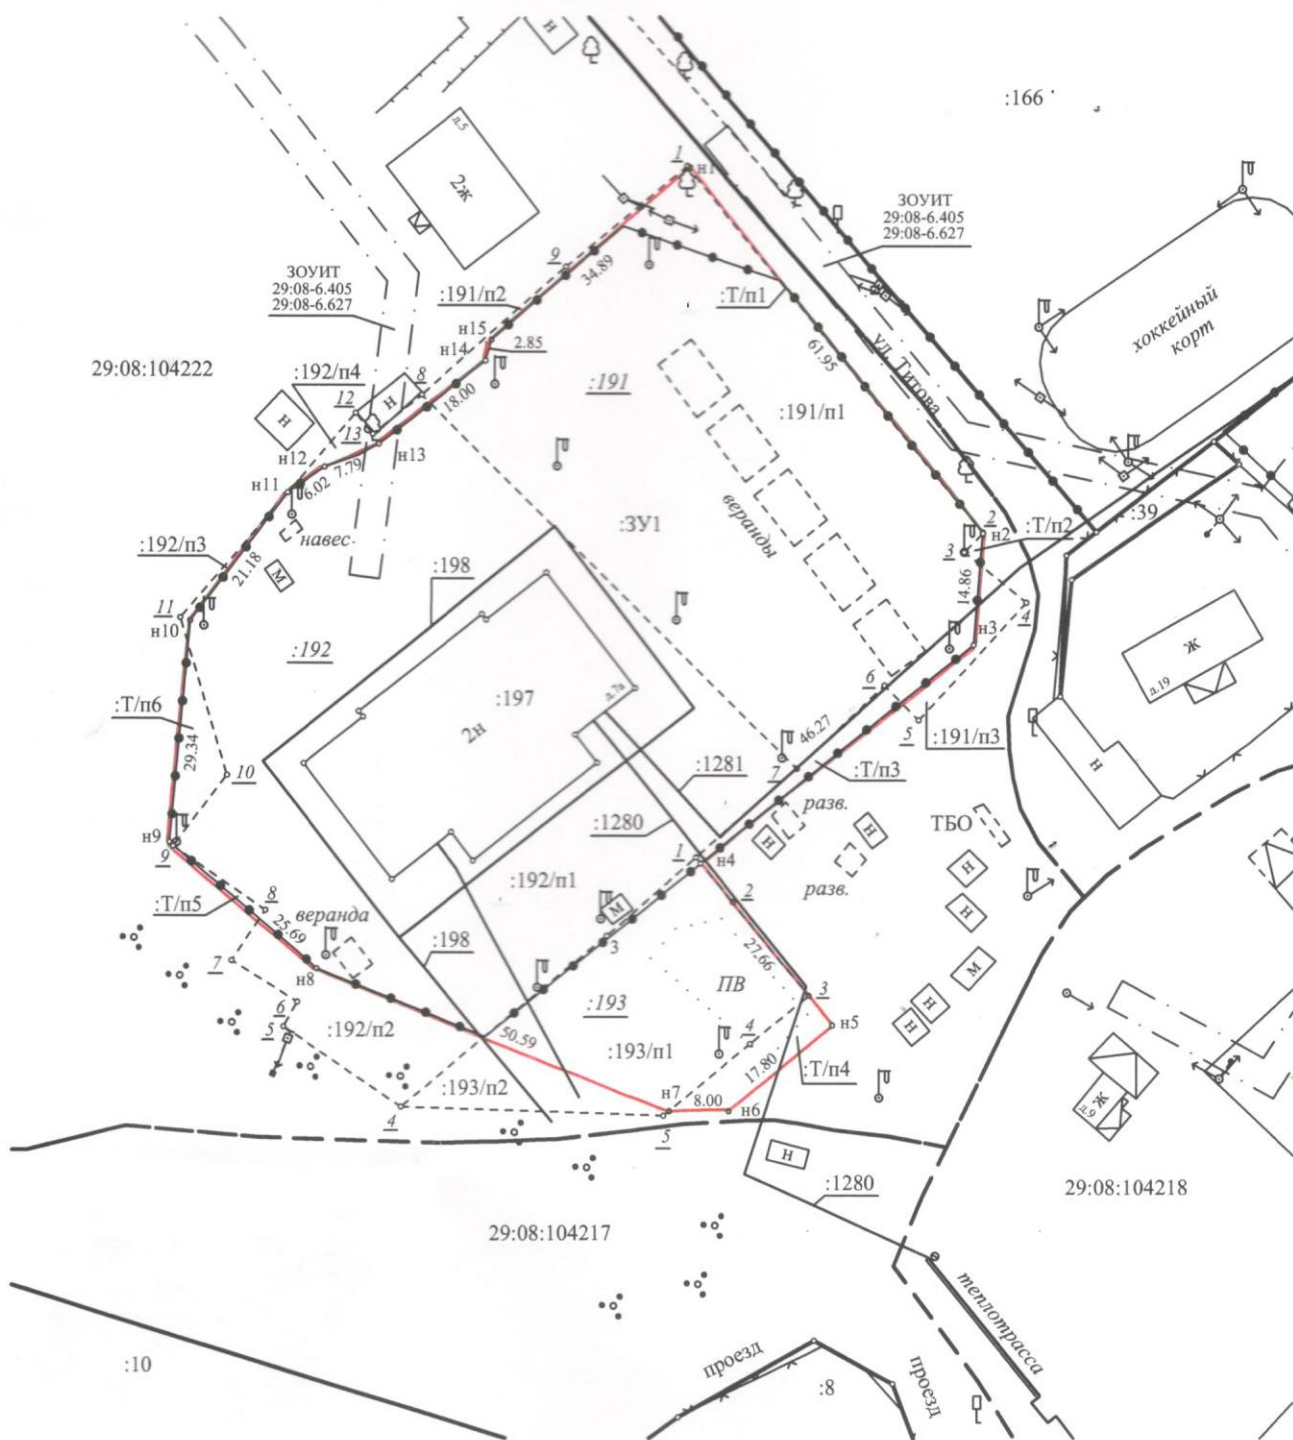

Схема расположения земельного участка на кадастровом плане территории

Условный номер земельного участка	:ЗУ1
Проектная площадь земельного участка	7966 кв.м.
Кадастровый квартал	29:08:104222
Система координат	МСК-29

Масштаб 1:1000

Условные обозначения:

- н1 - обозначение характерной точки земельного участка
- (red line) - граница образуемого земельного участка
- (black line) - граница земельного участка по сведениям ЕГРН
- - - - - (dashed line) - граница ЗОУИТ
- (thick black line) - граница кадастрового квартала
- :191 - обозначение земельного участка